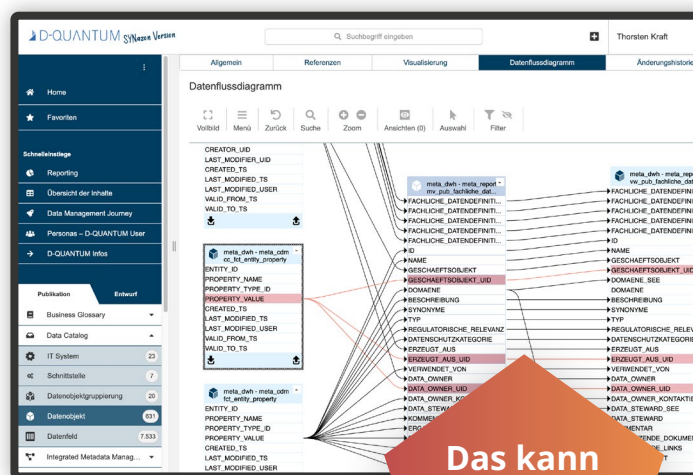

Data Catalog

Raus aus dem Daten-Sumpf
 – Daten finden, verwalten und analysieren

Sie suchen einen Datenkatalog, der Ihren Daten die nötige Struktur gibt?

- einen Data Catalog, in dem Sie schnell finden, was Sie suchen,
- dessen Meta-Modell nach Ihren Vorstellungen konfiguriert werden kann,
- und für jeden Nutzer intuitiv zu bedienen ist?

D-QUANTUM garantiert Überblick in Data Lake, DWH & Co.

Wir liefern die Landkarte, um sich in IT-Systemen zurechtzufinden. Unser High-Performance Data Catalog bindet externe Datenquellen automatisch an und hält Metadaten zuverlässig aktuell. Egal ob automatisiert angelegt oder sogar nachträglich angereichert – als zentralisiertes Verzeichnis der technischen Metadaten ermöglicht der Data Catalog einen leichten Zugang zu Detailinformationen Ihrer Datensysteme.

Das kann

D-QUANTUM

Ein Data Catalog für unterschiedliche Herausforderungen.
 Los geht's – Daten suchen, shoppen, verwenden!

- 
Zentrales Verzeichnis technischer Metadaten ermöglicht einen leichten Zugang zu detaillierten Informationen Ihrer Datenlandschaft
- 
Data Catalog mit automatisierter Anbindung von Technologien mit D-QUANTUM Connect
- 
Leistungsstarke Suchfunktion findet schnell Daten, Reports & Anhänge
- 
Übersichtliche Visualisierungen helfen komplexe Abhängigkeiten und Data Lineages nachzuvollziehen
- 
Stetige Aktualität und Qualität werden durch automatisierte Datenpflege gewährleistet zusammen mit der Möglichkeit Datensätze mithilfe der intuitiv bedienbaren Dateneingabe-Maske manuell anzureichern

Bitte wenden →

D-QUANTUM

Data Catalog

Stellen Sie sich auch diese Fragen?

Wie kann ich Daten systemübergreifend analysieren und dabei meine Analysezeiten verringern?

Was sind zentrale Schnittstellen und Systeme meiner Datenlandschaft?